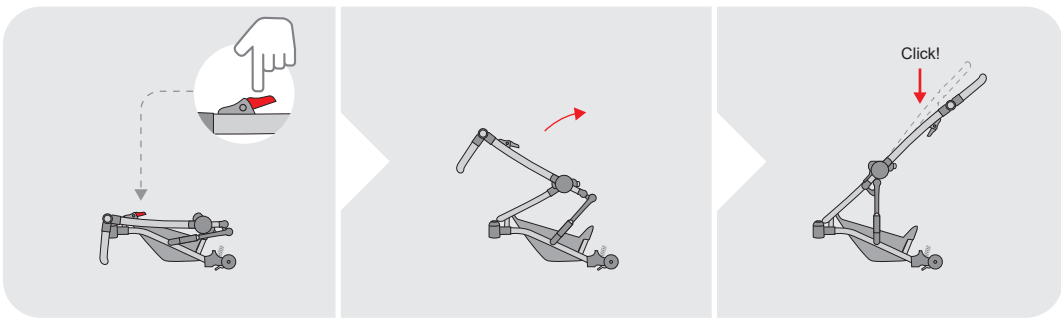

|            |  |                 |
|------------|--|-----------------|
|            |  |                 |
| <b>0-3</b> |  | <b>max 15kg</b> |

|  |   |  |                 |                  |  |
|--|---|--|-----------------|------------------|--|
|  | = |  |                 |                  |  |
|  |   |  | <b>max 9 kg</b> | <b>max 15 kg</b> |  |
|  |   |  |                 |                  |  |

# Corsica

**SERVICE**

1. clean

2. silicone

MAX 0,1kg

UV 50+ PROTECTION

AUTO LOCK

PRESS