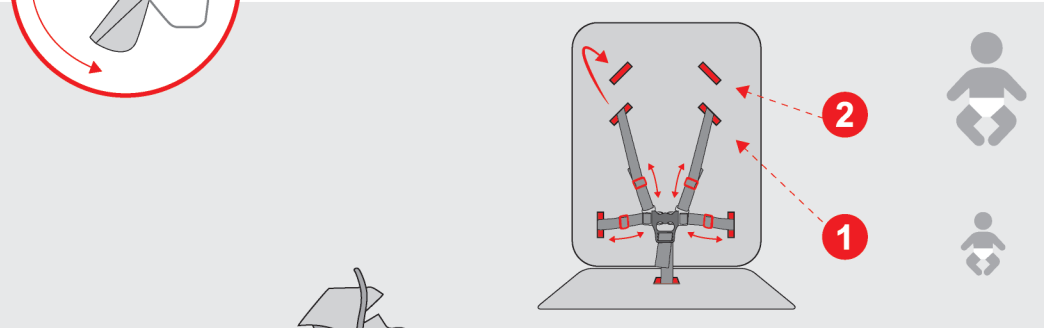

# aroteam

- ARAM:  
Bobostello MARS
- ACMC:  
MAXI Cosi
- ACAM:  
CARLO

0-3		max <b>15kg</b>
-----	--	--------------------

	=		max <b>9 kg</b> ← L<800mm →	max <b>15kg</b>	

aroteam.eu

optional