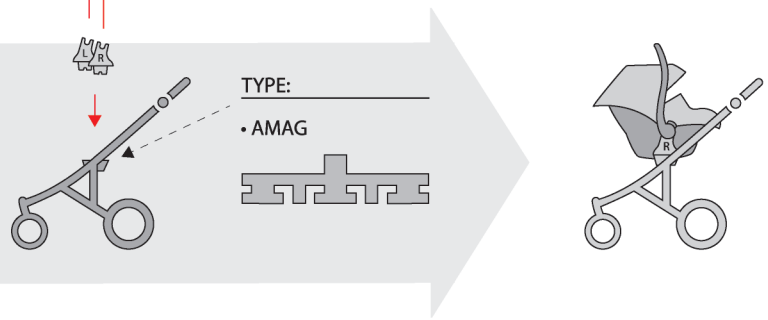

# aroteam

- ARAM:  
Bobostello MARS
- ACMC:  
MAXI Cosi
- ACAM:  
CARLO

0-3		max <b>15kg</b>
-----	--	--------------------

	=		max <b>9 kg</b> ← L<800mm →	max <b>15kg</b>	

aroteam.eu

optional