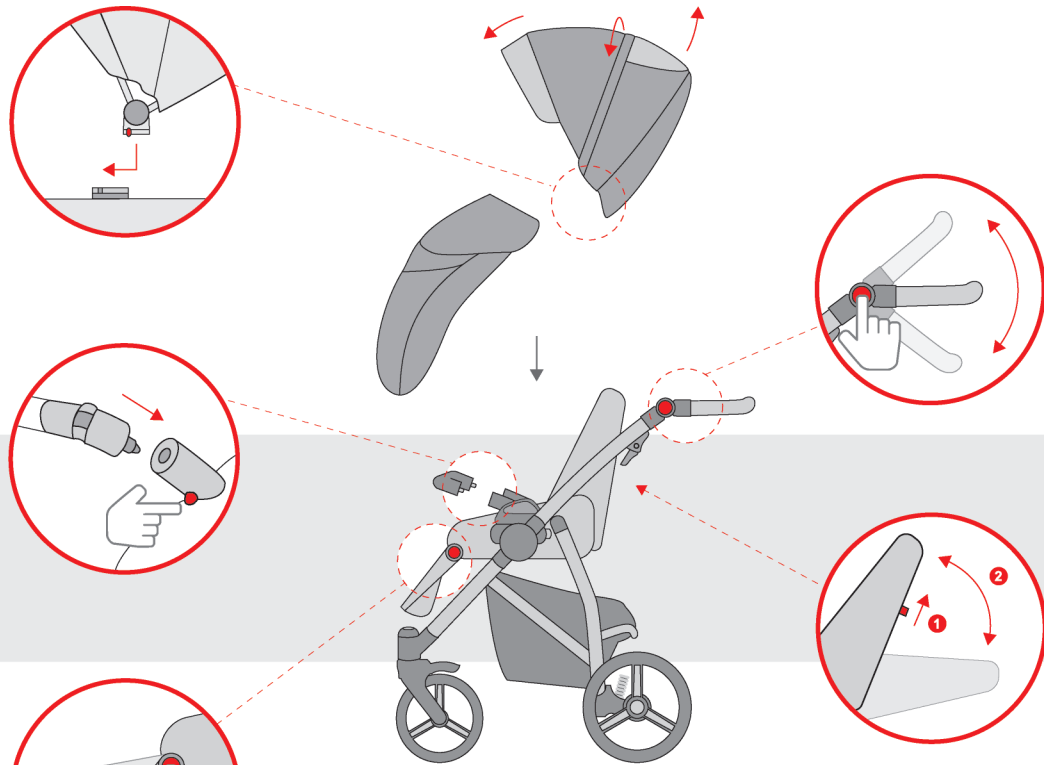

# aroteam

- ARAM:  
Bobostello MARS
- ACMC:  
MAXI Cosi
- ACAM:  
CARLO

0-3		max <b>15kg</b>
-----	--	--------------------

	=		max <b>9 kg</b> ← L<800mm →	max <b>15kg</b>	

aroteam.eu

optional