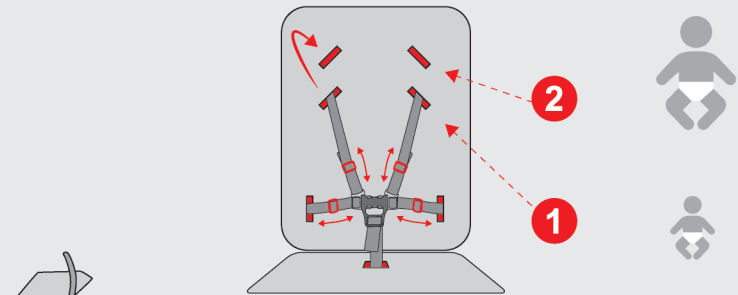

aroteam

ARAM:
Bobostello MARS

AMCM:
MAXI Cosi

ACAM:
CARLO

TYPE: _____

• AMAG

aroteam.eu

Armandi