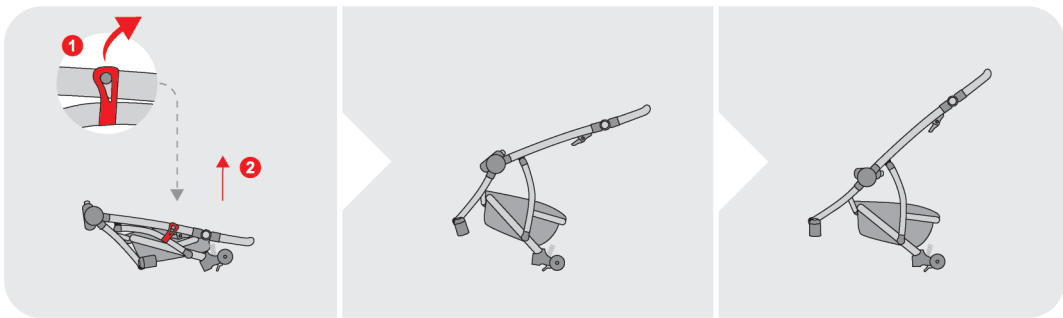

# Armandi

**SERVICE**

1. clean

2. silicone

MAX 0,1kg UV 50+ PROTECTION

A

B

Click!