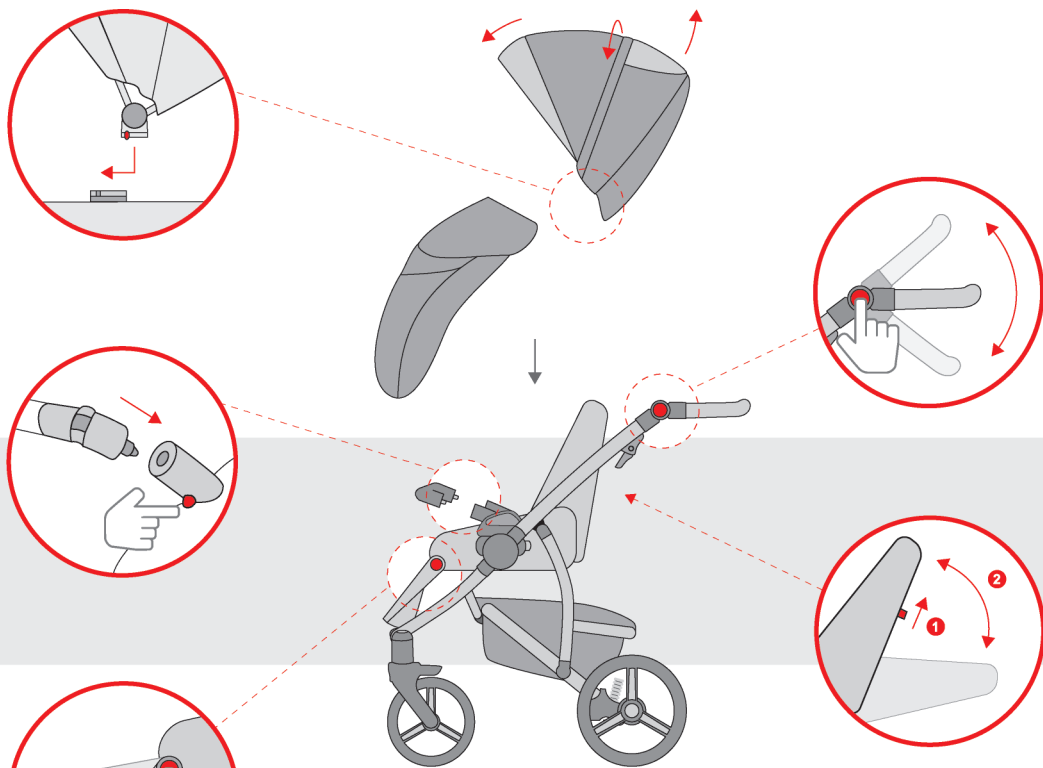

# aroteam

ARAM:  
Bobostello MARS

AMCM:  
MAXI Cosi

ACAM:  
CARLO

TYPE: \_\_\_\_\_

• AMAG

aroteam.eu

# Armandi

**SERVICE**

1. clean

2. silicone

MAX 0,1kg UV 50+ PROTECTION

A

B

Click!

AUTO LOCK

PRESS

hard soft

MAX 0.6 BAR