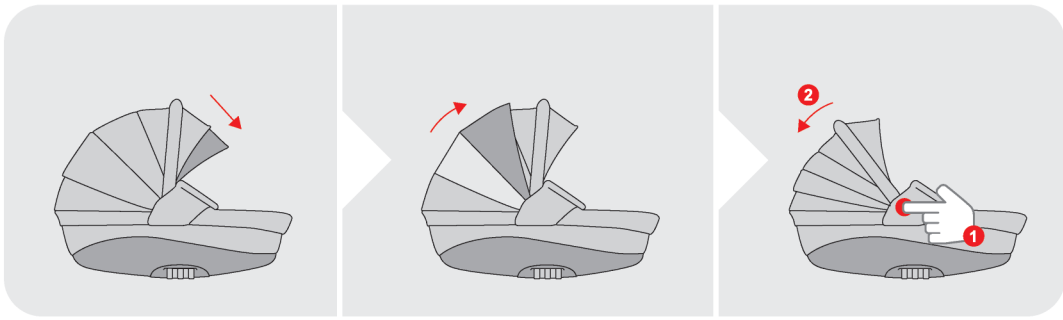

# Armandi

**SERVICE**

1. clean

2. silicone

MAX 0,1kg UV 50+ PROTECTION

A

B

Click!