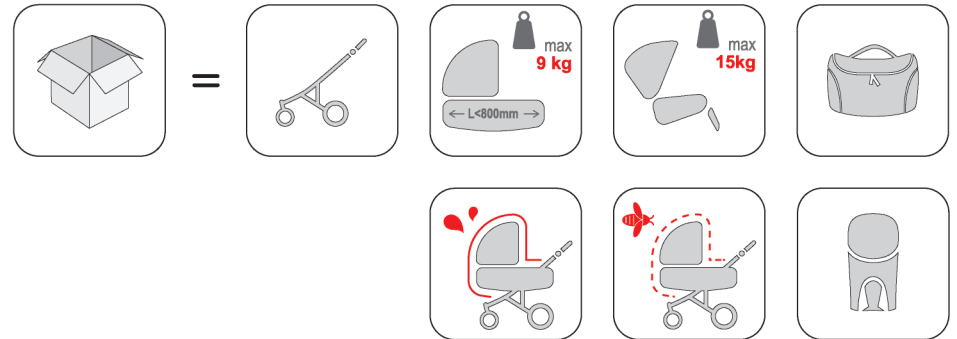

# aroteam

ARAM:  
Bobostello MARS

AMCM:  
MAXI Cosi

ACAM:  
CARLO

TYPE: \_\_\_\_\_

• AMAG

aroteam.eu

# Armandi

**SERVICE**

1. clean

2. silicone

MAX 0,1kg UV 50+ PROTECTION

A

B

Click!