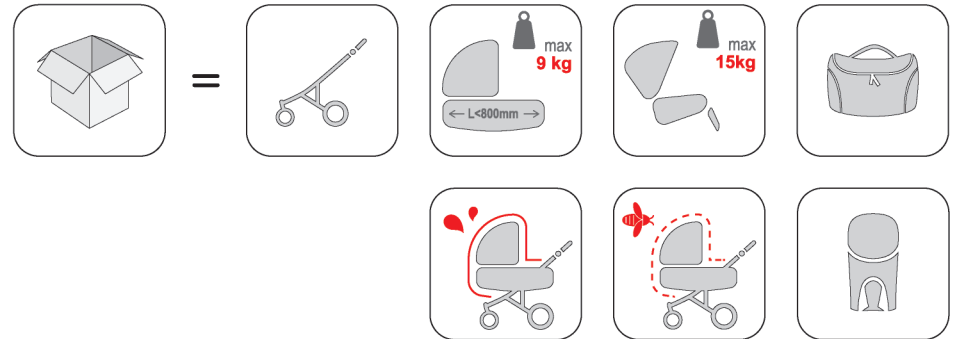

ARAM:  
Bobostello MARS

AMCM:  
MAXI Cosi

ACAM:  
CARLO

TYPE: \_\_\_\_\_

• AMAG

aroteam.eu

# Sigma

**SERVICE**

1. clean

2. silicone

1. clean

2. silicone

MAX 0,1kg

UV 50+ PROTECTION