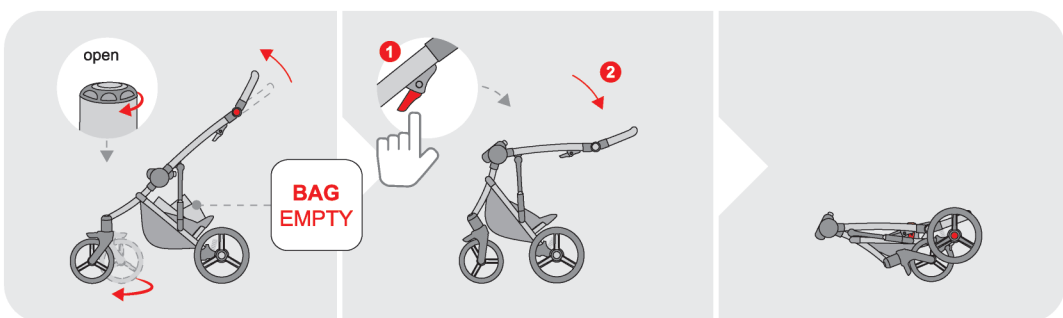

# Sigma

**SERVICE**

1. clean

2. silicone

1. clean

2. silicone

MAX 0,1kg

UV 50+ PROTECTION

AUTO LOCK

PRESS

1. hard

2. soft

hard

soft

Click!

~10cm