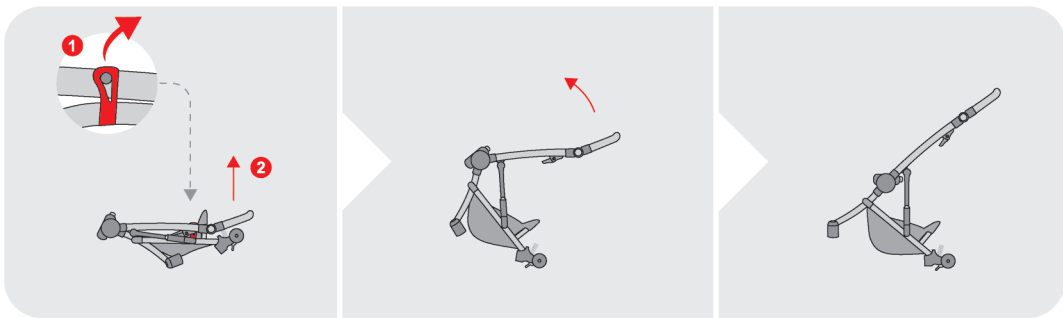

# Sigma

**SERVICE**

1. clean

2. silicone

1. clean

2. silicone

MAX 0,1kg

UV 50+ PROTECTION

AUTO LOCK

PRESS

1. hard

2. soft

hard

soft

Click!

~10cm